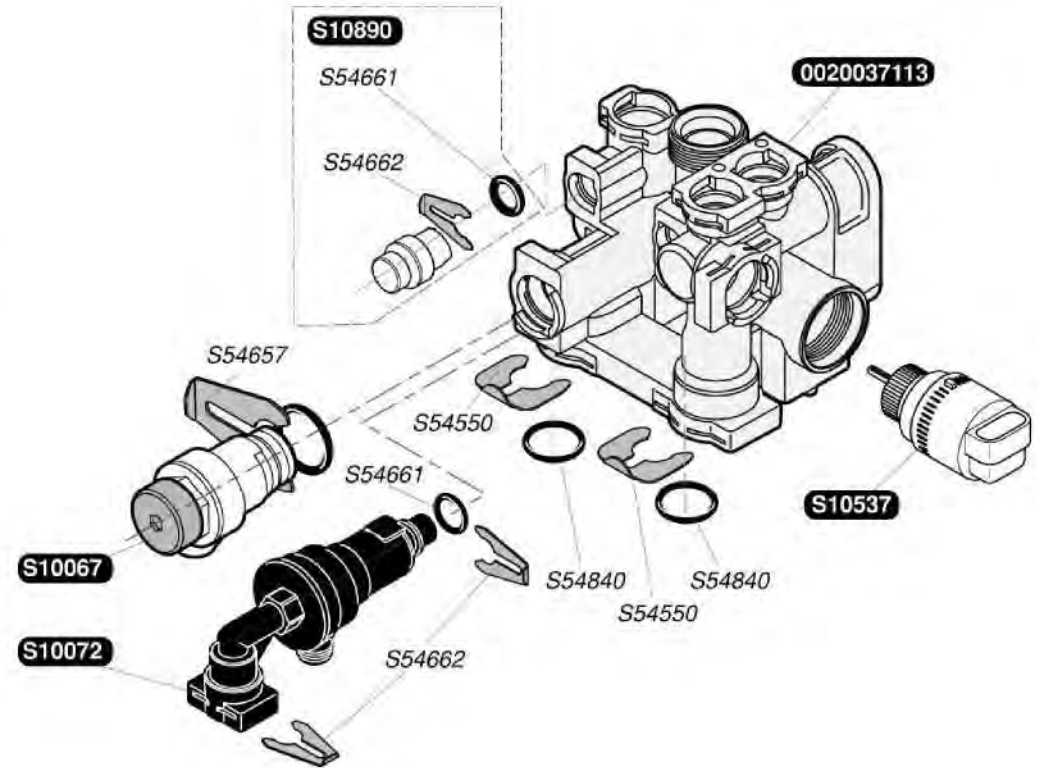

Saunier Duval

Semia C 24

0020039168	1	
0020039169	1	
S10004	1	
S54656	50	4,2X13,5

S10048	1	
S12062	1	
S54656	50	4,2X13,5

0020018487	10	(10)
0020039182	1	
S10036	1	

0020039175	1		
0020039176	1		
0020039180	1		
S10039	1	A	G20
S10042	1		
S54656	50		4,2X13,5
S54852	100		
S54906	50		

0020039187	1	8
0020039190	1	8
S54852	100	

0020039184	1	
0020039197	1	TTB
0020039202	1	
0020039203	1	
0020039204	1	
0020039206	1	
56517	5	2A

0020037112	1	
0020037114	1	
0020037115	1	
0020037988	1	
S10244	1	
S10245	1	
S10247	1	
S10359	10	
S54661	20	
S54662	10	10
S54664	20	
S54665	20	

54659	50
S10058	1
S54660	20

0020037113	1	3	
S10067	1		3
S10072	1		
S10537	1	3	
S10890	1		
S54550	10		d20
S54657	10		d18
S54661	20		
S54662	10		d10
S54840	10		

0020018449	1	
0020018450	1	
S10068	1	
S10070	1	
S10246	1	
S10249	1	Z. .
S54550	10	d20
S54657	10	d18
S54658	20	(.20)
S54661	20	
S54662	10	d10
S54840	10	
S57202	1	

0020018487	10	(. . . 10)
0020039184	1	
0020039191	1	
0020039194	1	
S10218	1	
S54665	20	
S54852	100	

S10050	1		5
S10051	1		
S54661	20		
S54662	10	d10	

S10120	50		
S10125	10		12
S10304	1	+	12
S10364	1		
S54182	100		
S54852	100		
S56507	50		3/4