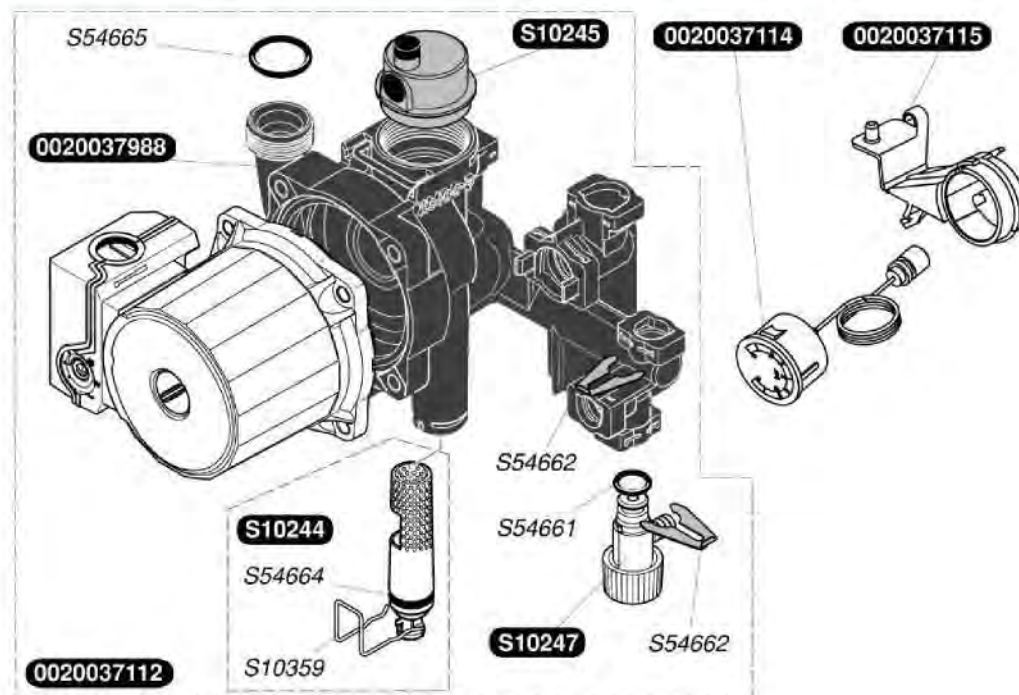

Saunier Duval

Semia C 24

0020039168	1	
0020039169	1	
S10004	1	
S54656	50	4,2X13,5

S10048	1	
S12062	1	
S54656	50	4,2X13,5

0020018487	10	(10)
0020039182	1	
S10036	1	

0020039175	1		
0020039176	1		
0020039180	1		
S10039	1	A	G20
S10042	1		
S54656	50		4,2X13,5
S54852	100		
S54906	50		

0020039187	1	8
0020039190	1	8
S54852	100	

0020039184	1	
0020039197	1	TTB
0020039202	1	
0020039203	1	
0020039204	1	
0020039206	1	
56517	5	2A

0020037112	1	
0020037114	1	
0020037115	1	
0020037988	1	
S10244	1	
S10245	1	
S10247	1	
S10359	10	
S54661	20	
S54662	10	10
S54664	20	
S54665	20	