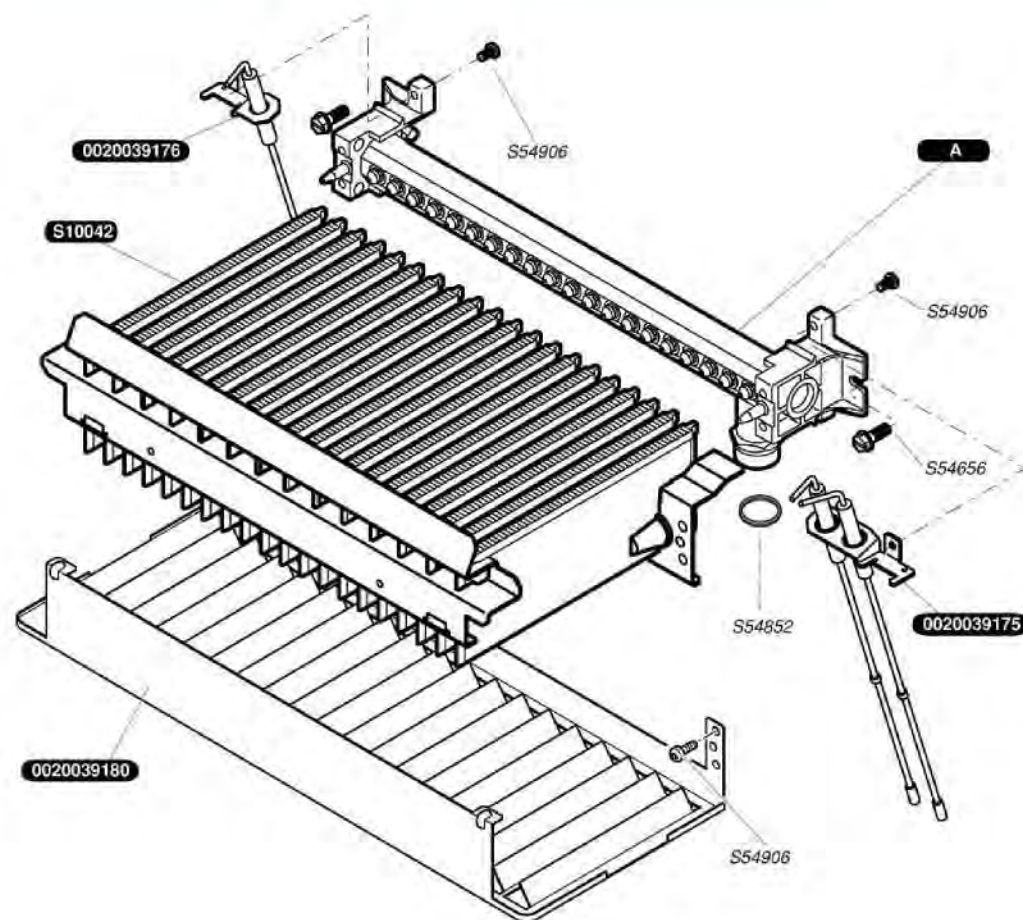

Saunier Duval

Semia C 24

0020039168	1	
0020039169	1	
S10004	1	
S54656	50	4,2X13,5

S10048	1	
S12062	1	
S54656	50	4,2X13,5

0020018487	10	(10)
0020039182	1	
S10036	1	

0020039175	1		
0020039176	1		
0020039180	1		
S10039	1	A	G20
S10042	1		
S54656	50		4,2X13,5
S54852	100		
S54906	50		

0020039187	1	8
0020039190	1	8
S54852	100	

0020039184	1	
0020039197	1	TTB
0020039202	1	
0020039203	1	
0020039204	1	
0020039206	1	
56517	5	2A

0020037112	1	
0020037114	1	
0020037115	1	
0020037988	1	
S10244	1	
S10245	1	
S10247	1	
S10359	10	
S54661	20	
S54662	10	10
S54664	20	
S54665	20	