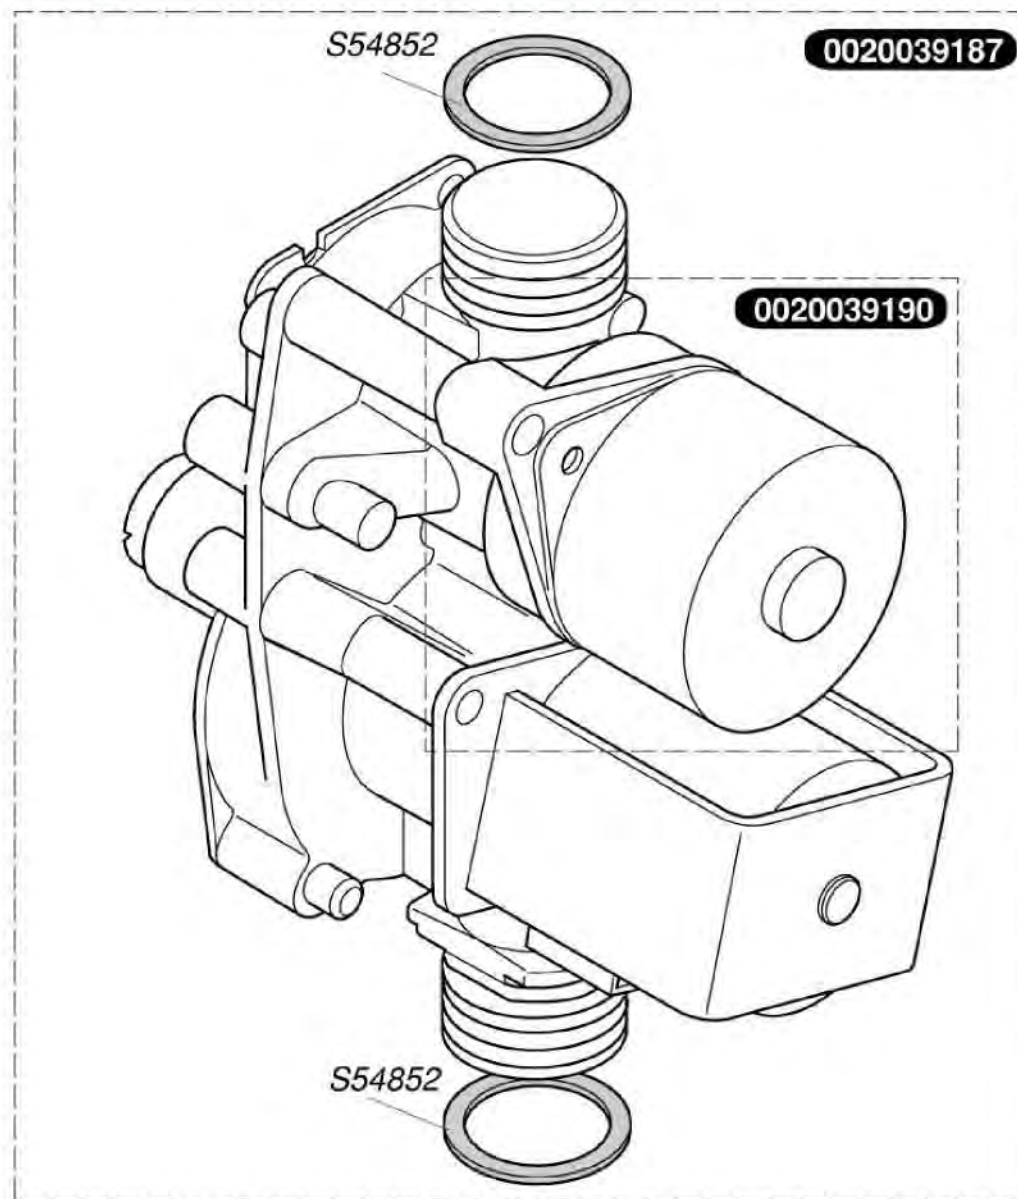

Saunier Duval

Semia C 24

0020039168	1	
0020039169	1	
S10004	1	
S54656	50	4,2X13,5

S10048	1	
S12062	1	
S54656	50	4,2X13,5

0020018487	10	(10)
0020039182	1	
S10036	1	

0020039175	1		
0020039176	1		
0020039180	1		
S10039	1	A	G20
S10042	1		
S54656	50		4,2X13,5
S54852	100		
S54906	50		

0020039187	1	8
0020039190	1	8
S54852	100	

0020039184	1	
0020039197	1	TTB
0020039202	1	
0020039203	1	
0020039204	1	
0020039206	1	
56517	5	2A

0020037112	1	
0020037114	1	
0020037115	1	
0020037988	1	
S10244	1	
S10245	1	
S10247	1	
S10359	10	
S54661	20	
S54662	10	10
S54664	20	
S54665	20	